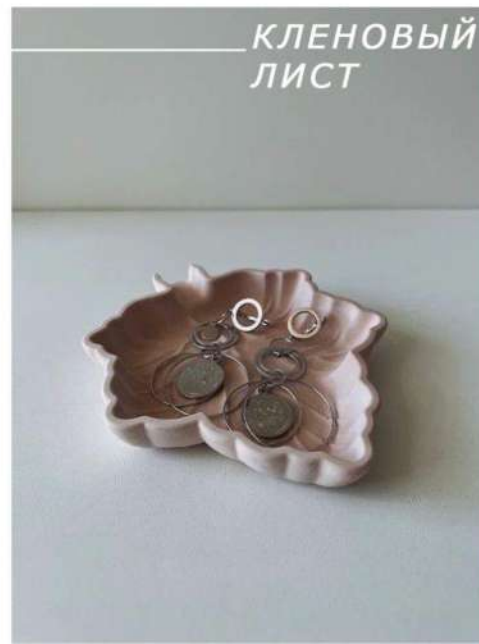

**Подставка
под благовонии
"Ладонь"**

Вес: 130 гр

Размер: 12см*9.3см*0.8см

Возможные цвета:
белый, серый, пудровый,
мрамор

Материал: бетон

ПОДСТАВКИ

**Подставка
"Кленовый лист"**

Вес: 155 гр.

Размер: 14.5см*12.5см*2.5см

Возможные цвета:
белый, серый, пудровый,
мрамор

Материал: бетон