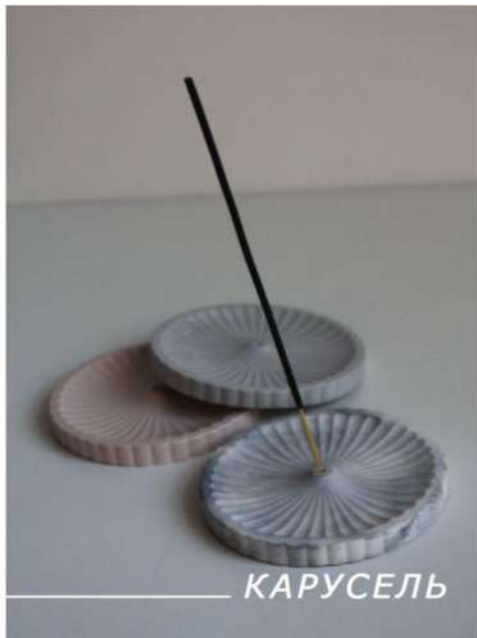

Возможные цвета:
белый, серый, пудровый,
мрамор

Материал: бетон

ПОДСТАВКИ

**Подставка
под благовонии
"Кругляш"**

Вес: 95 гр

Размер: 7.5см*2см

Возможные цвета:
белый, серый, пудровый,
мрамор

Материал: бетон