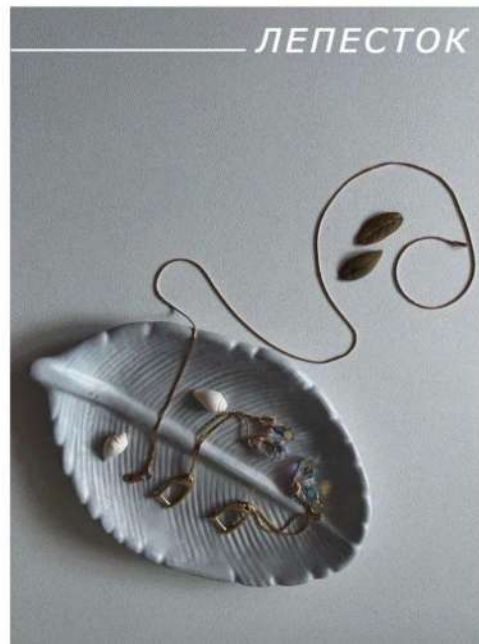

Подставка "Веер"

Вес: 245 гр.,

Размер: 18см814см*2см

Возможные цвета:
белый, серый, пудровый

Материал: бетон

ПОДСТАВКИ

Подставка "Лепесток"

Вес: 167 гр.,

Размер: 14.5см*9.5см*1.8см

Возможные цвета:
белый, серый, пудровый

Материал: бетон